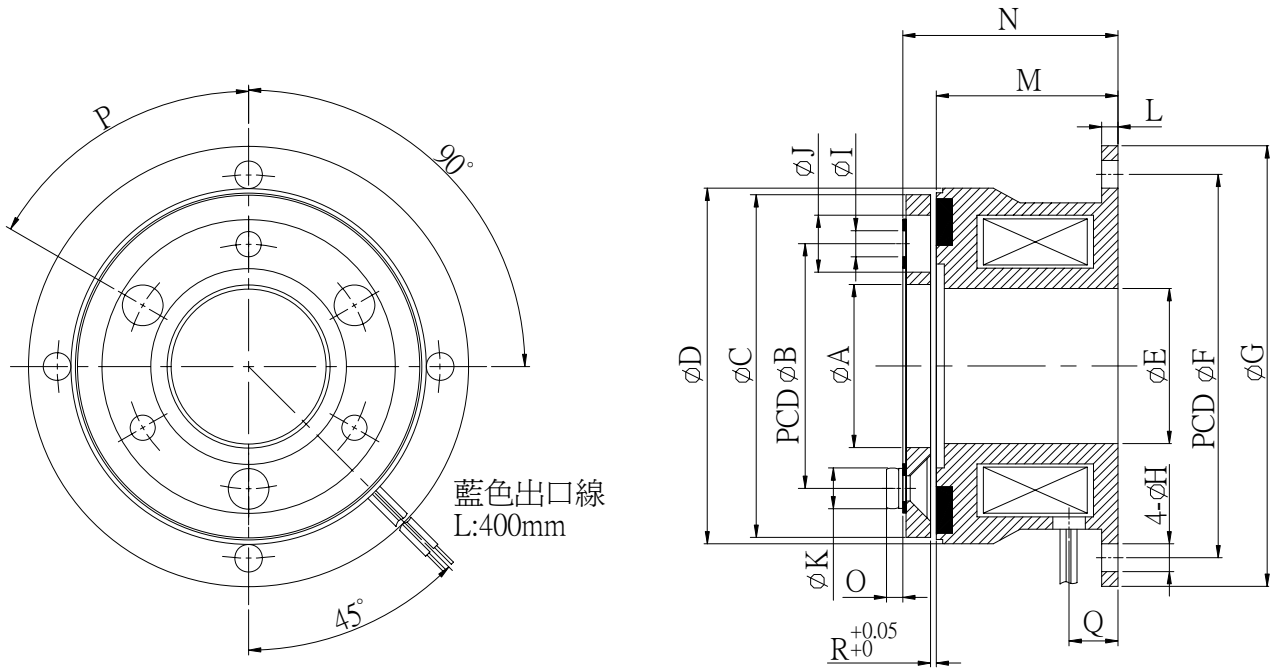

## 微小型电磁煞车器 Micro Magnetic Brake

型號 MODEL	MBGS06AA	MBGS09AA	MBG0S2AA	MBG0S4AA	
靜摩擦轉距 (Nm)	0.6	0.9	2.2	4.5	
功率 [24V](W) at 20°C	6.2	6	8	10	
徑向尺寸	A	12.5	15	20	29
	B	19.5	23	30	38
	C	31	34	42	54
	D	31.9	34.2	43.6	54.5
	E	11	13	19	26
	F	33.5	38	47	58
	G	39	45	54	65
	H	3.4	3.4	3.4	3.4
	I	2-2.1	3-2.6	3-3.1	3-3.1
	J	2-5	3-6	3-7	3-6.5
軸向尺寸	K	2-3.7	3-4.5	3-5	3-5
	L	1.5	2	2	2
	M	16	18.9	22.3	23.5
	N	18.3	21.4	25.85	26.7
	O	0.8	1	2	2
	P	90°	60°	60°	60°
	Q	4	5	6	6
R	0.1	0.10	0.15	0.2	