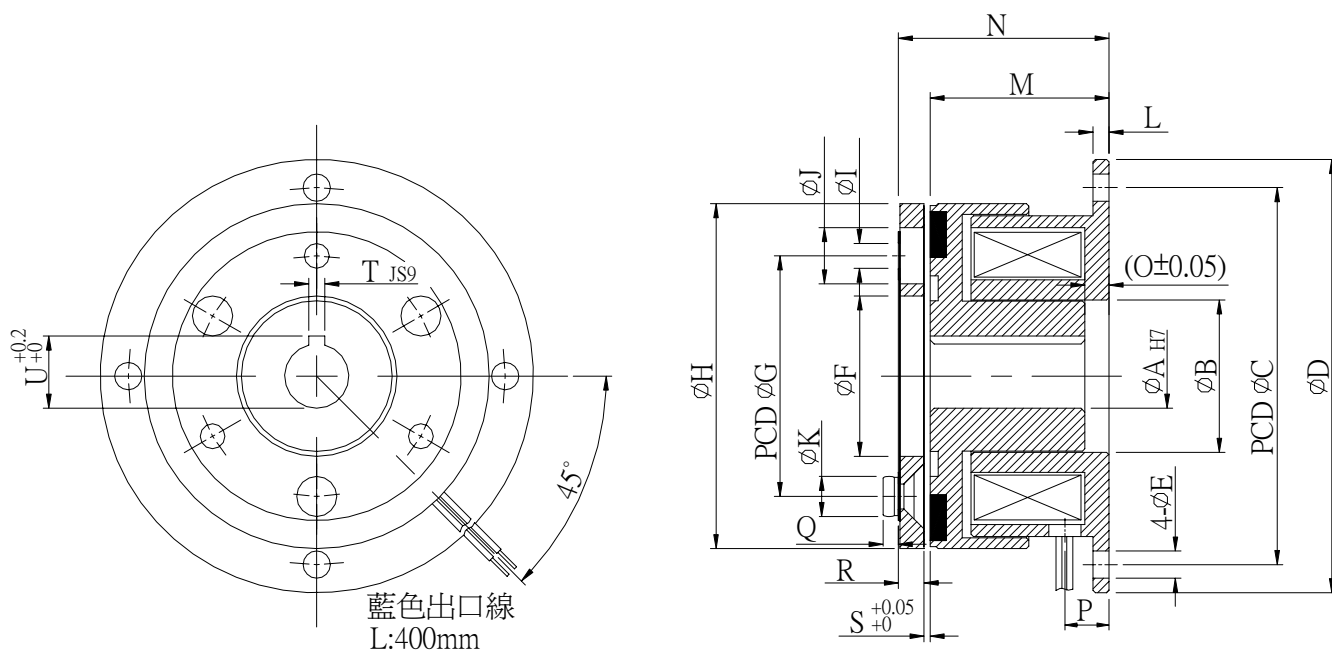

# MCF Series

微小型电磁离合器(法蘭固定型) Micro Magnetic Clutch Flange-Mounted Type

型號 MODEL	MCFS06AA	MCFS09AA	MCF0S2AA	MCF0S4AA	
靜摩擦轉距 (Nm)	0.6	0.9	1.8	3.6	
功率 [24V](W) at 20°C	6.2	6	8	10	
徑向尺寸	A	6	6	8	10
	B	11	13	19	26
	C	33.5	38	47	58
	D	39	45	54	65
	E	3.4	3.4	3.4	3.4
	F	12.5	15	20	29
	G	19.5	23	30	38
	H	31	34	43	54
	I	2-2.1	3-2.6	3-3.1	3-3.2
	J	2-5	3-6	3-7	3-6.5
軸向尺寸	K	2-3.7	3-4.5	3-5	3-5
	L	1.5	2	2	2
	M	16	19	22.3	23.5
	N	18.3	21.5	25.6	26.8
	O	2	2	3	3
	P	4	5	5.5	6
	Q	0.8	1.5	1.9	1.3
	R	2.2	2.4	3.2	3.1
	S	0.1	0.15	0.15	0.2
	T	2	2	2	3
U	7	7	9	11.4	