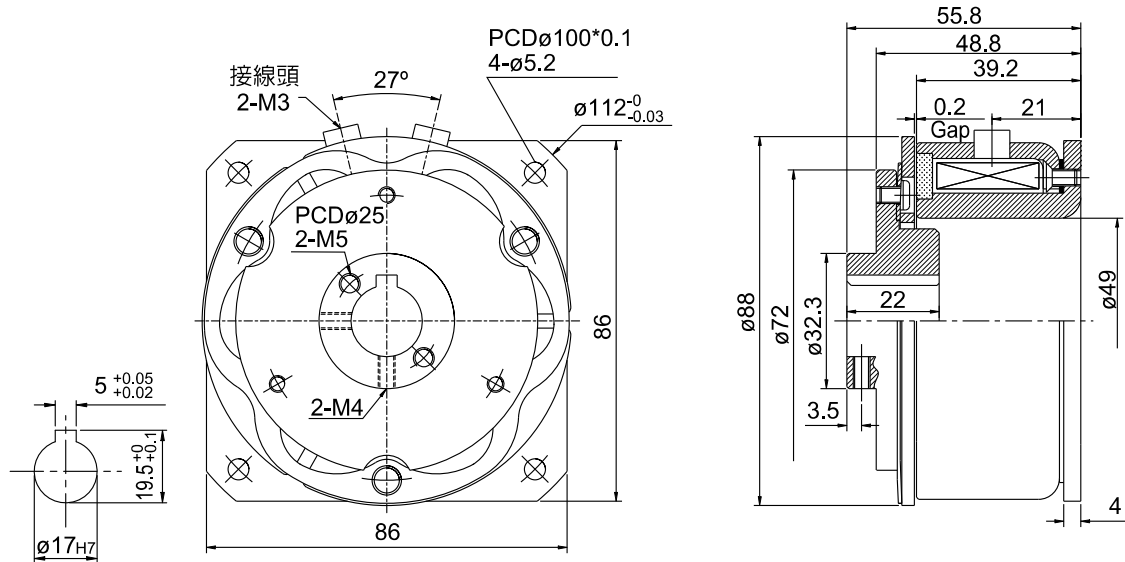

神钢自动车床专用刹车器 C B B 1 S 8 A A

广州明协工业器材有限公司 (1 3 7 1 0 9 6 7 2 4 4 余先生) 是台湾仟岱有限公司在中国大陆的总代理。主要产品有电磁离合器、磁粉离合器、电磁刹车器等。品种齐全、质量可靠、供货稳定、价格最实惠！<http://www.chaintail.com.cn>

產品規格表 SPECIFICATIONS:

型號 Model	靜摩擦轉距 Static Torque kgm(Nm)	電流 Current	電壓 Voltage	消耗功率 Power at 75°C	慣性矩(煞車板側) GD ² (Plate)	重量 (kg) Weight
CBB1S8AA	1.5 kgm	0.66A	24VDC	15.8W	9.15 kgfcm ²	1.2

C B O 1 S 8 A A 神钢自动车床专用离合器

產品規格表 SPECIFICATIONS:

型號 Model	靜摩擦轉距 Static Torque kgm(Nm)	電流 Current	電壓 Voltage	消耗功率 Power at 75°C	慣性矩(電樞側) GD ² (Armature)	慣性矩(電樞板側) GD ² (Plate)	重量 (kg) Weight
CBO1S8AA	1.5 kgm	0.63A	24VDC	15W	11.5 kgfcm ²	2.0 kgfcm ²	1.5