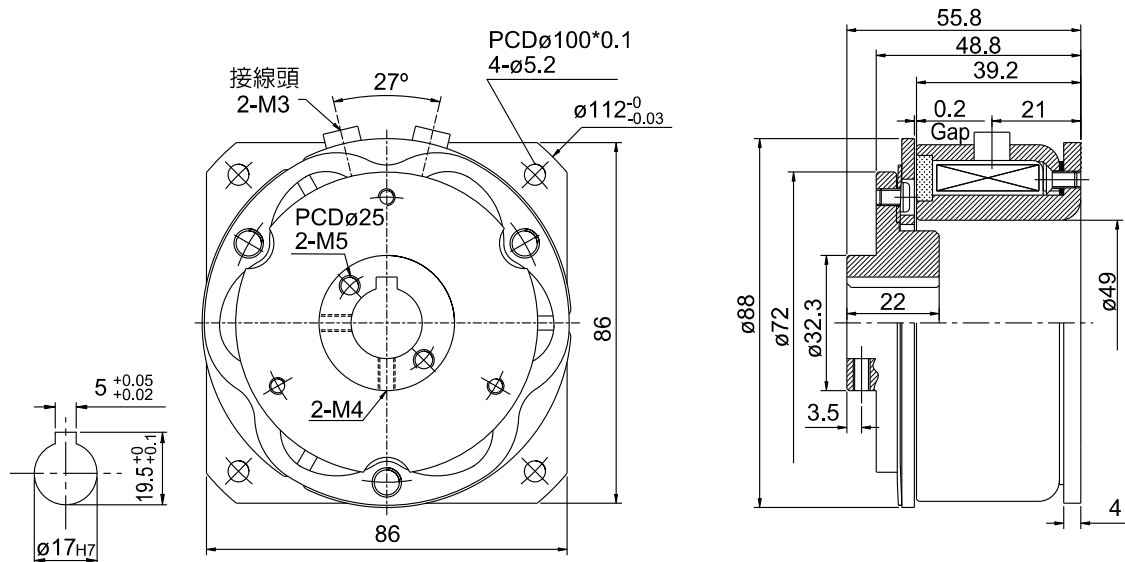

CBB1S8AA 神钢自动车床专用离合器

產品規格表 SPECIFICATIONS:

型號 Model	靜摩擦轉距 Static Torque kgm(Nm)	電流 Current	電壓 Voltage	消耗功率 Power at 75°C	慣性矩(電樞側) GD ² (Armature)	慣性矩(電樞板側) GD ² (Plate)	重量 (kg) Weight
CBB1S8AA	1.5 kgm	0.63A	24VDC	15W	11.5 kgfcm ²	2.0 kgfcm ²	1.5