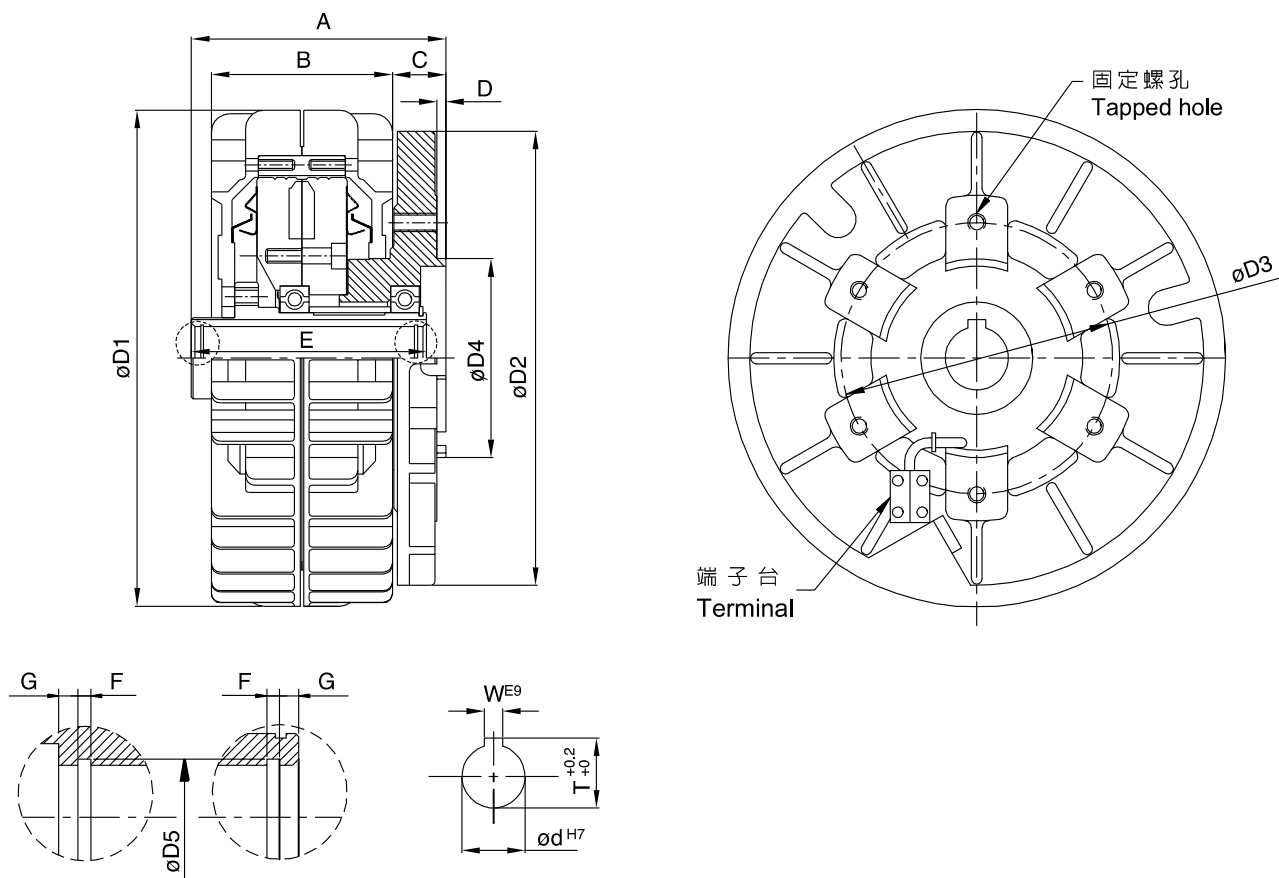

# 磁粉刹车器 Z K E

广州电磁离合器厂 (13710967244余先生QQ: 114776133) 是台湾仟岱离合刹车器中国大陆唯一总代理, 产品有电磁离合器, 磁粉离合器, 电磁刹车器, 磁粉刹车器, 电磁制动器, 磁粉制动器, 安全刹车器, 断电刹车器等产品。网址www.chaintail.com.cn

型號 MODEL	ZKE2S5AA	ZKE005AA	ZKE010AA	
定格扭力 (Nm) Rated torque	25	50	100	
容量 Capacity DC24V (75°C)	電流 (A) Current	0.73	1.21	
	電力 (W) Power	17.5	22.6	
	時定數 (S) Number of hours set	0.1	0.17	
慣性矩 J Moment of inertia (kgm <sup>2</sup> )	9.4*10 <sup>-3</sup>	2.3*10 <sup>-2</sup>	6.6*10 <sup>-2</sup>	
外型尺寸 Exterior dimensions	A	100	106	141
	B	66	74	100
	C	28	27	29.6
	D	5	5	5
	E	92	101	130
	F	1.1	1.3	1.65
	G	4	5	5
	D1	180	220	274
	D2	170	195	251
	D3	140	145	150
	D4	100	110	110
	D5	21	31.4	37
	d	20	30	35
P	3-M10*19L	6-M10*19L	6-M10*22L	
鍵槽 Keyway	W	5	7	10
	T	22.3	33.3	38.8