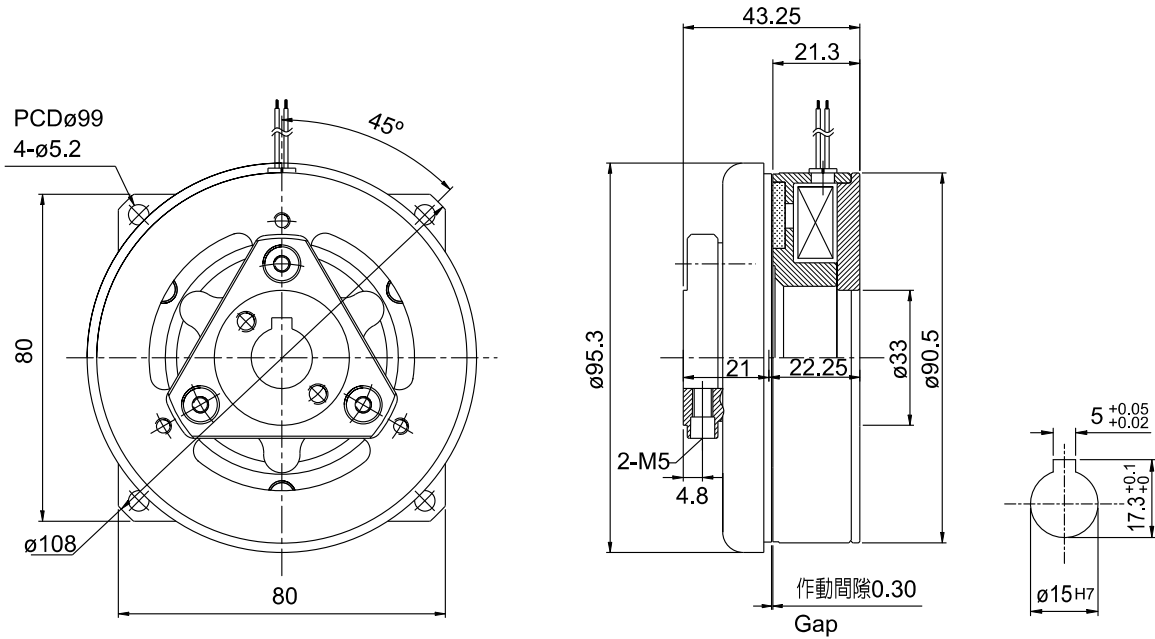

CJC1S8AA 自动车床自动调整型离合器

產品規格表 SPECIFICATIONS:

型號 Model	靜摩擦轉距 Static Torque kgm(Nm)	電流 Current	電壓 Voltage	消耗功率 Power at 75°C	慣性矩(電樞側) GD ² (Armature)	慣性矩(電樞板側) GD ² (Plate)	重量 (kg) Weight
CJC1S8AA	1.8 kgm	0.57A	24VDC	11W	1.21*10 ⁻³ kgfm ²	3*10 ⁻⁴ kgfm ²	1.2