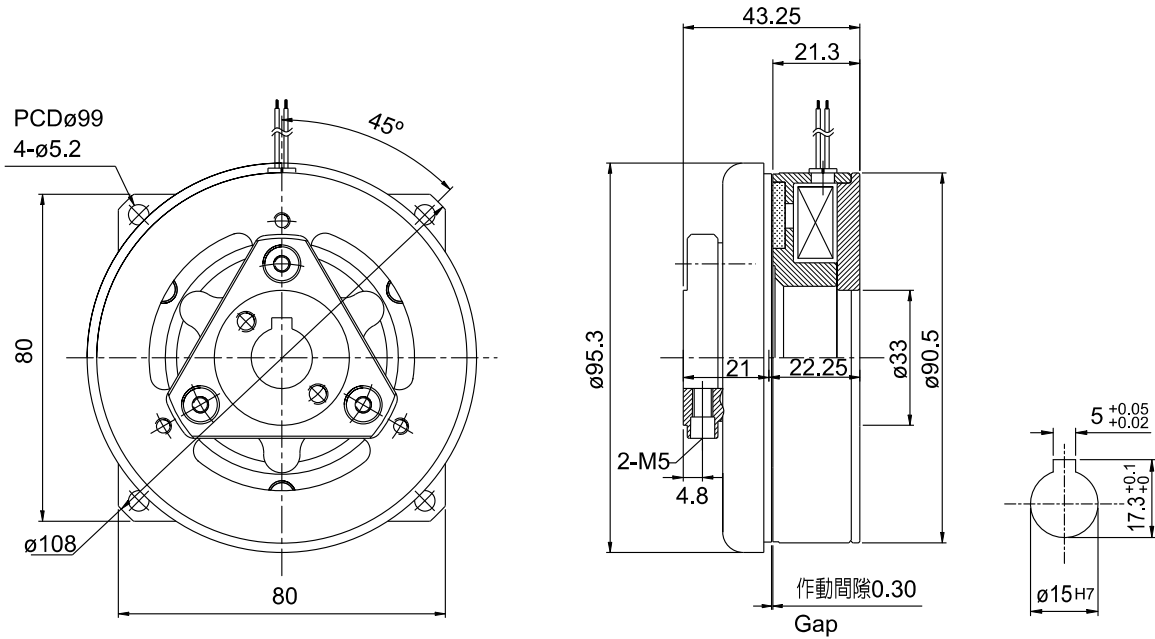

## 產品規格表 SPECIFICATIONS:

型號 Model	靜摩擦轉矩 Static Torque kgm(Nm)	電流 Current	電壓 Voltage	消耗功率 Power at 75°C	慣性矩(煞車板側) GD <sup>2</sup> (Plate)	重量 (kg) Weight
CJB1S8AA	1.8 kgm	0.53A	24VDC	11W	1.6*10 <sup>-3</sup> kgfm <sup>2</sup>	1.1

## 產品規格表 SPECIFICATIONS:

型號 Model	靜摩擦轉矩 Static Torque kgm(Nm)	電流 Current	電壓 Voltage	消耗功率 Power at 75°C	慣性矩(電樞側) GD <sup>2</sup> (Armature)	慣性矩(電樞板側) GD <sup>2</sup> (Plate)	重量 (kg) Weight
CJC1S8AA	1.8 kgm	0.57A	24VDC	11W	1.21*10 <sup>-3</sup> kgfm <sup>2</sup>	3*10 <sup>-4</sup> kgfm <sup>2</sup>	1.2