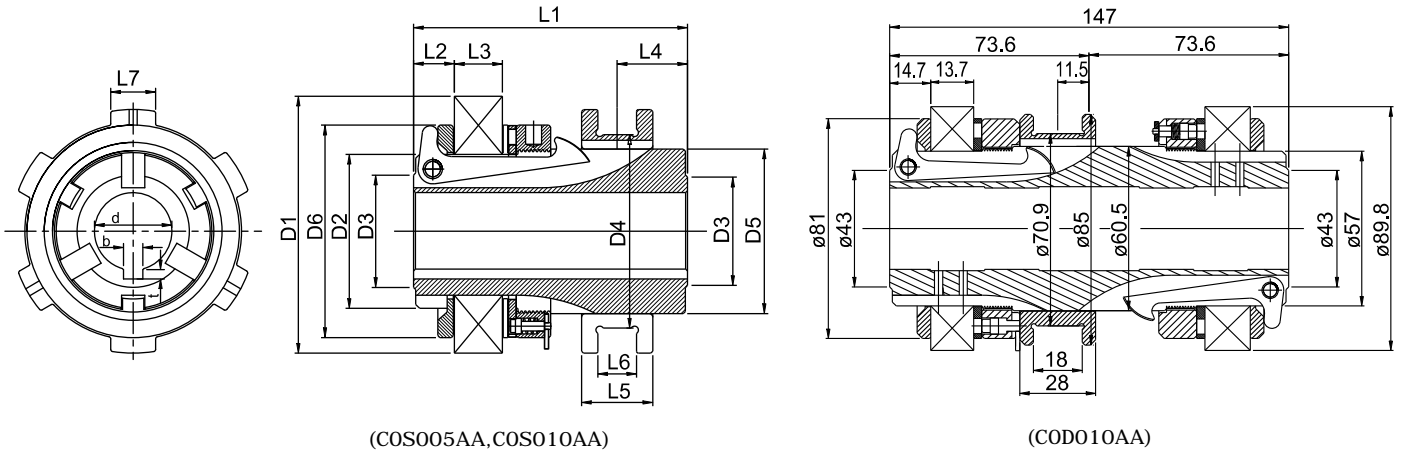

机械式离合器

广州电磁离合器厂 (13710967244余先生QQ: 114776133) 是台湾仟岱离合刹车器中国大陆唯一总代理, 产品有电磁离合器, 磁粉离合器, 电磁刹车器, 磁粉刹车器, 电磁制动器, 磁粉制动器, 安全刹车器, 断电刹车器等产品。网址www.chaintail.com.cn

型號 MODEL		COS005AA	COS010AA	COD010AA
靜摩擦轉距 Static Torque [kgm](Nm)		5	10	10
動摩擦轉距 Dynamic Torque [kgm](Nm)		2.5	5	5
壓入力 Pressure (kg)		15	20	20
軸向 Shaft	D1	63	89.8	參考上圖
	D2	39.8	57	
	D3	30	43	
	D4	50	70.9	
	D5	42.5	60.5	
	D6	54.8	81	
徑向 RADIUS	L1	63	89	
	L2	11	14.7	
	L3	10.7	13.7	
	L4	19.5	27.7	
	L5	18.4	28	
	L6	10	18	
	L7	11.6	18.3	
孔徑 Bore	d (h7)	20	30	30
鍵槽 Keyway	b	5	7	7
	t	2.3	3.3	3.3
重量 Weight	(kg)	0.8	2	3.8