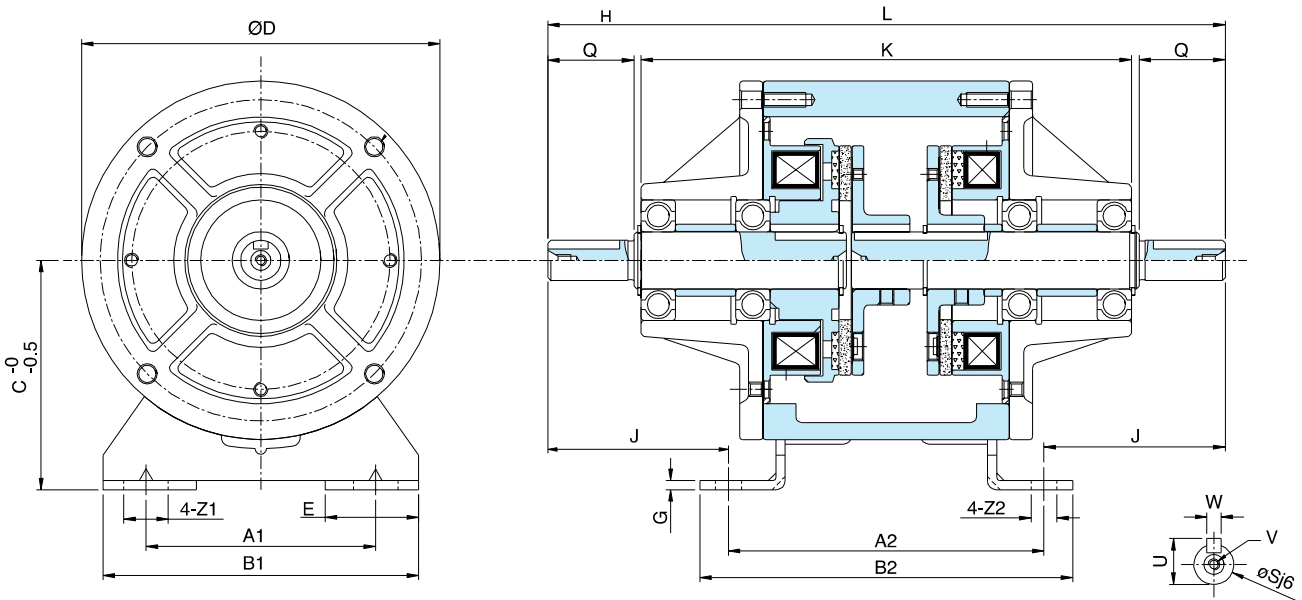

内藏式电磁离合器刹车器组合体CDA

广州电磁离合器厂 (13710967244余先生QQ: 114776133) 是台湾仟岱离合刹车器中国大陆唯一总代理, 产品有电磁离合器, 磁粉离合器, 电磁刹车器, 磁粉刹车器, 电磁制动器, 磁粉制动器, 安全刹车器, 断电刹车器等产品。网址www.chaintail.com.cn

型號 MODEL		CDA0S6AA	CDA1S5AA	CDA2S5AA	CDA005AA	CDA010AA	CDA020AA	
靜摩擦轉距 Static Friction Torque [kgm](Nm)		0.55 (5.5)	1.1 (11)	2.2 (22)	4.5 (45)	9 (90)	17.5 (175)	
功率 Power [24V](W) at 20°C		11	15	20	25	35	45	
懸垂荷重 Suspended load (kgf)		32	48	70	90	130	180	
徑 方 向 Radius	A1	65	80	105	135	155	195	
	B1	90	110	140	175	200	240	
	C	65	80	90	112	132	160	
	D	100	125	150	190	230	290	
	E	27.5	32.5	35	42	45	47	
	S	11	14	19	24	28	38	
	U	12.5	16	21	27	31	41.5	
	W	4	5		7		10	
	Z1	13.5	15.5	20	24	28	28	
軸 方 向 Shaft	A2	90	110	135	160	200	240	
	B2	105	130	160	185	230	270	
	G	2.6	3.2	3.2	4.5	6	20	
	J	47.5	63.2	80.1	107.95	145.1	188	
	K	132	171	210	270	362	448	
	L	187	236.2	295.3	375.8	490.3	616.2	
	Q	25	30	40	50	60	80	
	V	M4*0.7P*8L			M6*1P*11L			M10*1.5P*17L
	Z2	6.5	9	11		14		
重量 Weight (kg)		2.1	4.2	6.8	12	22	49	
保護素子 Protective band		470KD07	G80KD10		G80KD14			