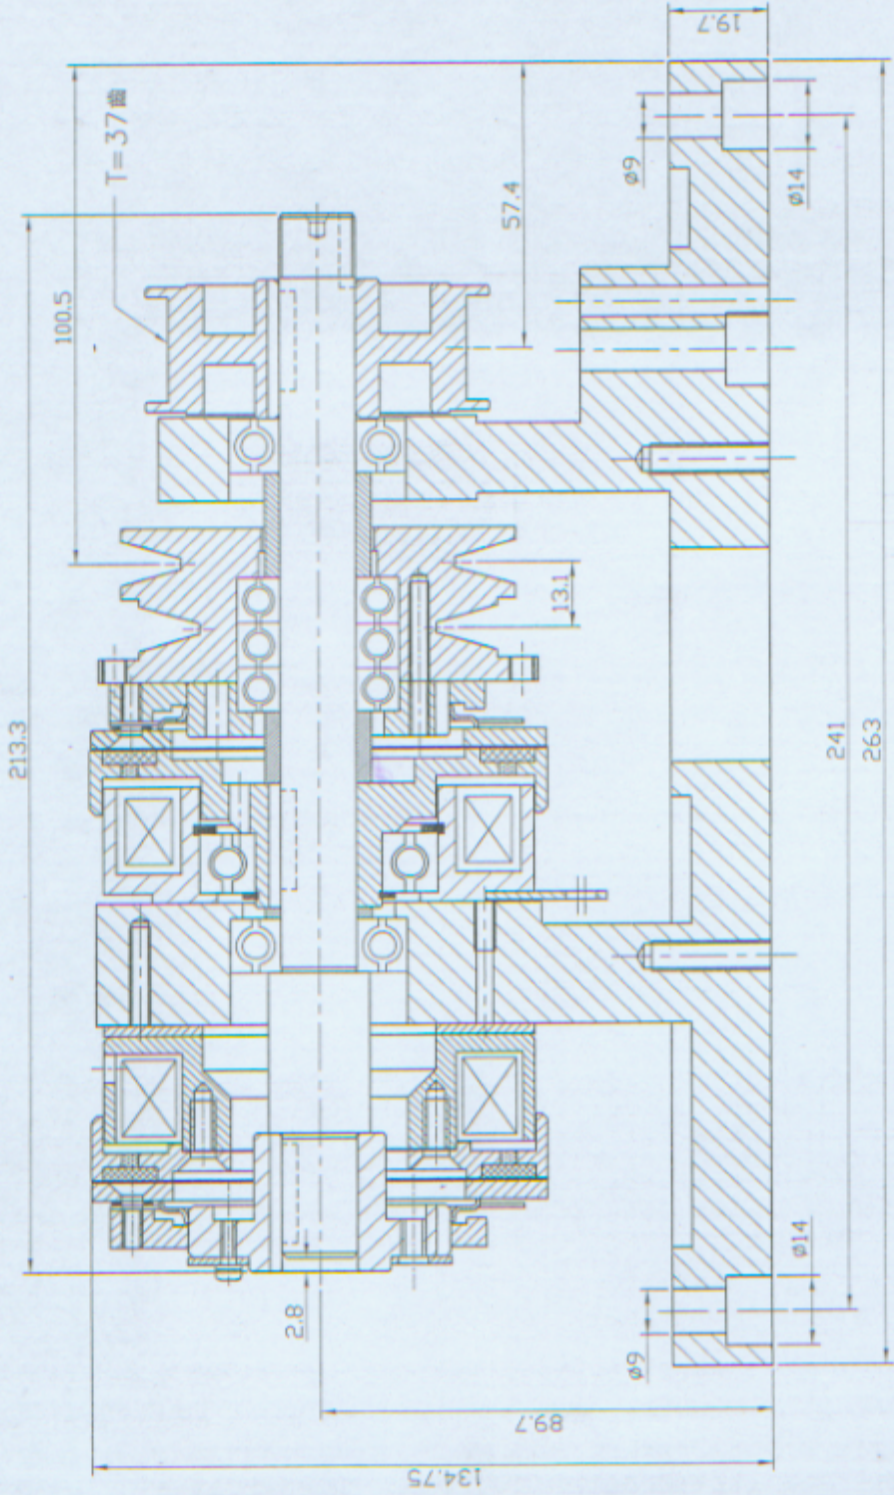

仟岱有限公司
96.9.21
發文章

仟岱有限公司
96.9.21
出圖章

出線
13: 離合器
12: 煞車器
11: 共同線
反電 710A
油漆使用
元台油漆
草綠色

規格	CDVIS8AN
電壓 D.C.	24V
電流 (A)	1.12A
功率 (W)	26.8W
阻抗 (Ω) at 20°C	21.5 Ω ± 5%
絕緣等級	F
靜摩擦轉矩	180Kgf cm
絕緣阻抗	500VDC/50MΩ以上
絕緣耐壓	1500V/1MA/1SEC
圖名 DRAWN	CDVIS8AN 組合圖-初存
圖號 DRAWN ON	CDVIS8AN00
材質 MATERIAL	
料號 PART. NO	CDVIS8AN00

更正日期 RETRIEVE DATE	更正原因 RETRIEVE REASON	更正者 RETRIEVE'S NAME	處理 FINISH	日期 DATE	數量 QUANTITY	版本 VERSION
				96.07.13		A.0
角度公差 ANGULAR	公差 TOLERANCE	繪圖 DRAWN	徐志偉	比例 SCALE	單位 UNITS	
±0.5°	>1-4 ±0.1 >4-16 ±0.2 >16-63 ±0.3 >63-250 ±0.5	校對 CHECKED		試量	MM	
		審核 APPROVED				